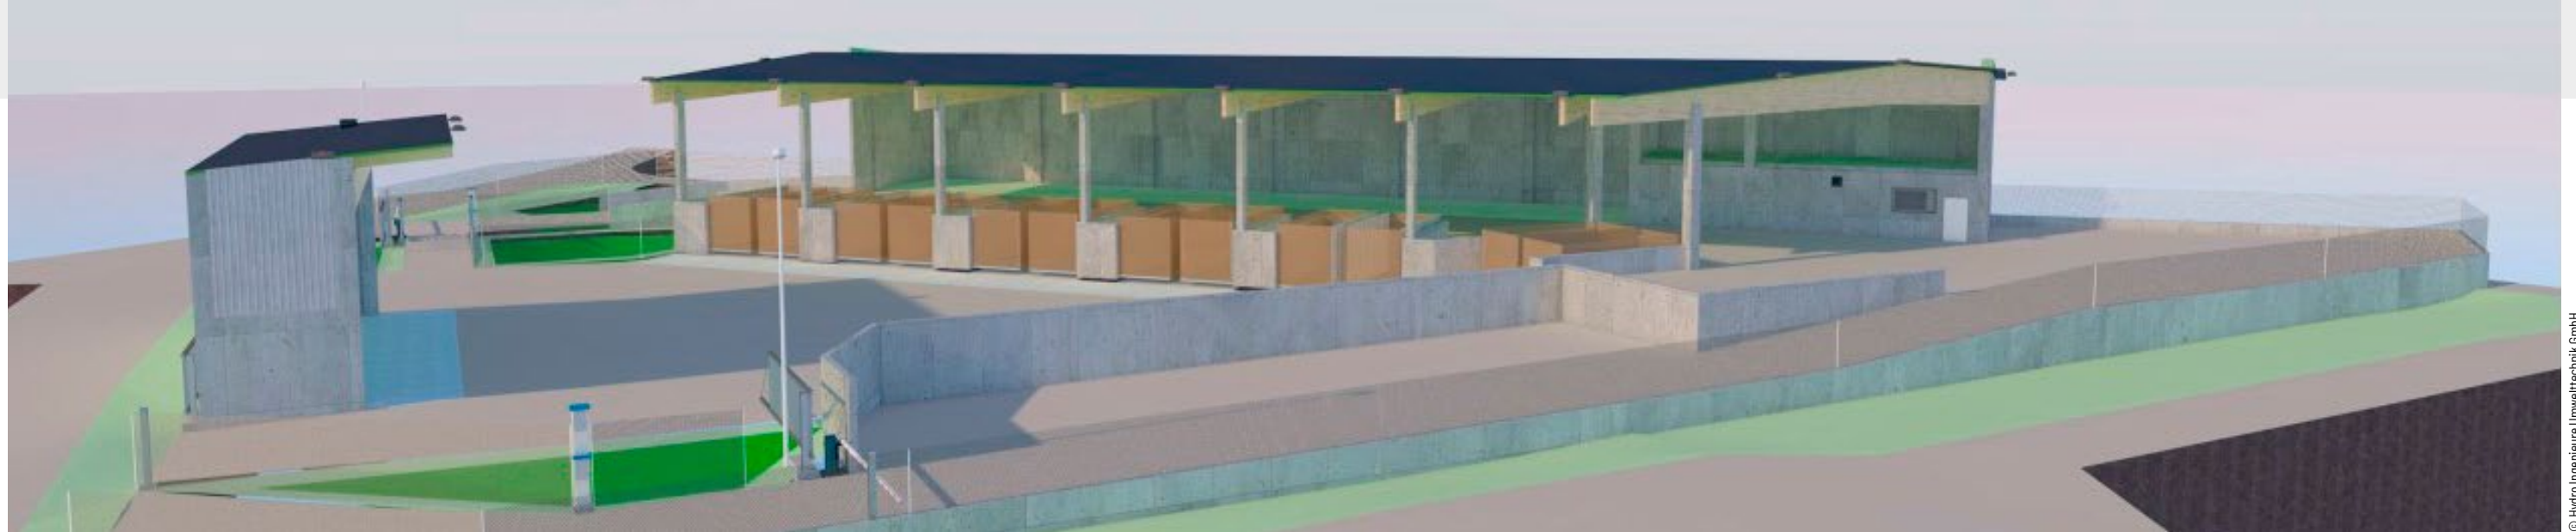

© Hydro Ingenieure Umwelttechnik GmbH

Feierliche Eröffnung des Wertstoffsammelzentrums Rodingersdorf

Gemeinsam mit dem Planungsbüro, Hydro Ingenieure Umwelttechnik GmbH, den bauausführenden Firmen sowie unter Beteiligung der Vertreter von Politik, Wirtschaft und Gemeinden freut sich der GVH am Freitag, 20. September 2024 um 17.00 Uhr das neue Wertstoffsammelzentrum Rodingersdorf feierlich zu eröffnen.