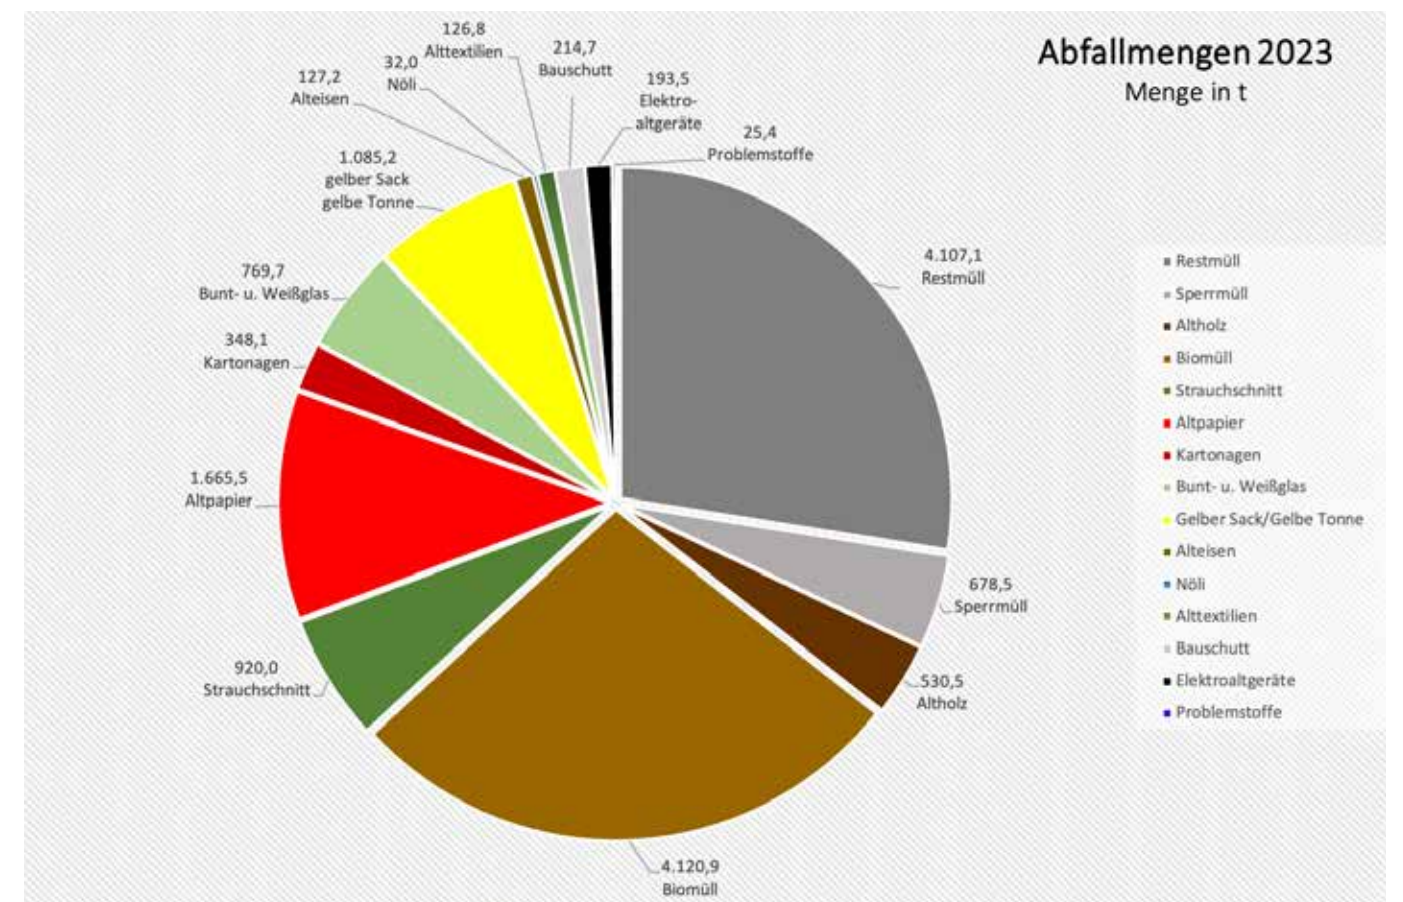

(22 %), welche vorher schon in der blauen Tonne gesammelt wurden, und auch Verpackungen welche möglicherweise durch Unwissenheit noch im Restmüll gelandet sind.

Die Reduktion der Altpapiermenge lässt sich durch stark gestiegene Papierpreise sowie durch die fortschreitende Digitalisierung erklären. Altglas hat sich nach einer in Corona erhöhten Menge wieder auf den üblichen Sammelstand beruhigt. Waren es im Jahr 2022 noch 817 Tonnen an Weiß- und Buntglas, so reduzierte sich die Sammelmenge 2023 auf 770 Tonnen.

Anlieferungen im ALZ Rodingersdorf sind ansteigend. Rund 50 Stunden die Woche hält das ALZ offen und ermöglicht eine schnelle und fachgerechte Entsorgung. Bürgerinnen und Bürger können damit eine längere Zwischenlagerung zu Hause vermeiden, z.B. bis zum nächsten Sperrmülltermin. Im September 2024 wird das im Neubau befindliche Wertstoffzentrum Rodingersdorf eröffnet und damit auch einmal in der Woche eine längere Nachmittagsöffnung.